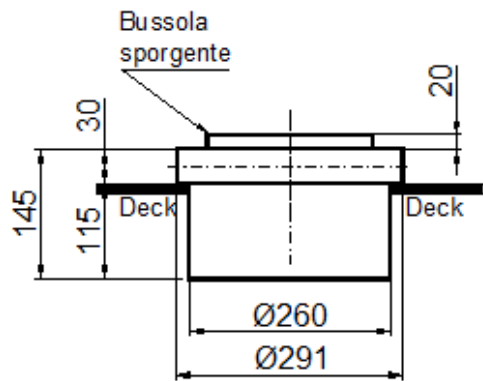

# BUSSOLE MOD. 150 A - B - C

Bussola con tamburo Mod. **150/A**  
da mensola o da incasso  
Illuminazione 12 e 24 V.  
Compensazione B C D

Bussola con tamburo e cuffia  
Mod. **150/B** da mensola o da  
incasso

Bussola con tamburo e cuffia Mod. **150/C** da  
mensola o da incasso Illuminazione 12 e 24v.  
Compensazione B C D.

**Mod. 150/A**

**Mod. 150/B**

**Mod. 150/C**