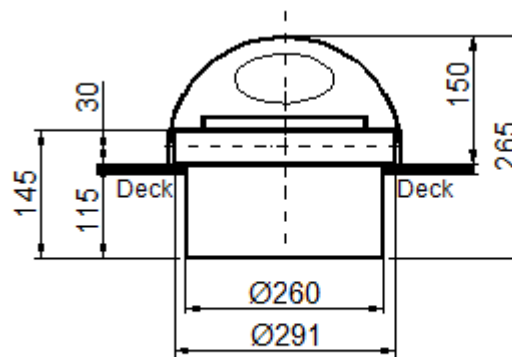

# BUSSOLE MOD. 150 A - B - C

Bussola con tamburo Mod. **150/A**  
da mensola o da incasso  
Illuminazione 12 e 24 V.  
Compensazione B C D

Bussola con tamburo e cuffia  
Mod. **150/B** da mensola o da  
incasso

Bussola con tamburo e cuffia Mod. **150/C** da  
mensola o da incasso Illuminazione 12 e 24v.  
Compensazione B C D.

**Mod. 150/A**

**Mod. 150/B**

**Mod. 150/C**