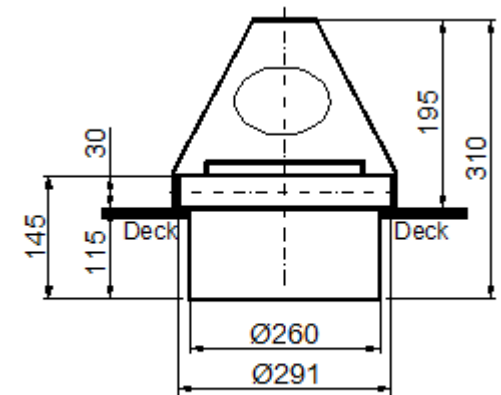

# BUSSOLE MOD. 150 A - B - C

Bussola con tamburo Mod. **150/A**  
da mensola o da incasso  
Illuminazione 12 e 24 V.  
Compensazione B C D

Bussola con tamburo e cuffia  
Mod. **150/B** da mensola o da  
incasso

Bussola con tamburo e cuffia Mod. **150/C** da  
mensola o da incasso Illuminazione 12 e 24v.  
Compensazione B C D.

**Mod. 150/A**

**Mod. 150/B**

**Mod. 150/C**