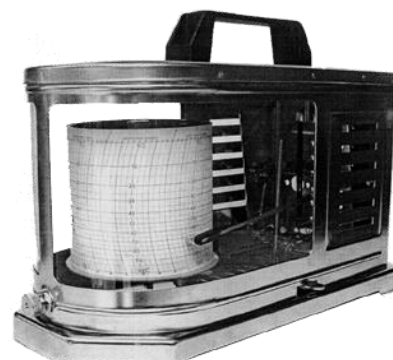

IGROGRAFI - TERMOGRAFI

Art. 61000

Igrografo in cassetta inox, 300x150x180 mm; orologeria al quarzo, rotazione settimanale, completo di serie 50 fogli e pennino di ricambio, campo di misura 0 – 100 % u.r.

**Art. 62000**

Termografo in cassetta inox, 300x150x180 mm; orologeria al quarzo, rotazione settimanale, completo di serie 50 fogli e pennino di ricambio, campo di misura – 35° + 45° C / -15° + 65° C..

**Art. 63000**

Termoigrografo in cassetta inox, 300x150x270 mm; orologeria al quarzo, rotazione settimanale, completo di serie 50 fogli e pennino di ricambio, campo di misura 0 – 100 % u.r. 0° + 40° C / -35° + 45° C / -15° + 65° C.