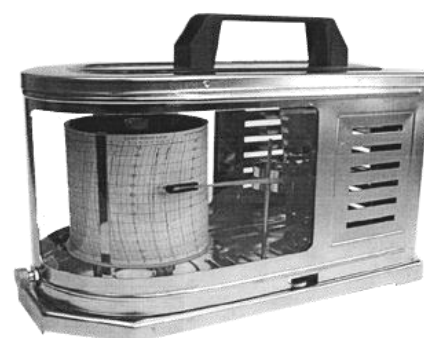

IGROGRAFI - TERMOGRAFI

Art. 61000

Igrografo in cassetta inox, 300x150x180 mm; orologeria al quarzo, rotazione settimanale, completo di serie 50 fogli e pennino di ricambio, campo di misura 0 – 100 % u.r.

**Art. 62000**

Termografo in cassetta inox, 300x150x180 mm; orologeria al quarzo, rotazione settimanale, completo di serie 50 fogli e pennino di ricambio, campo di misura – 35° + 45° C / -15° + 65° C..

**Art. 63000**

Termoigrografo in cassetta inox, 300x150x270 mm; orologeria al quarzo, rotazione settimanale, completo di serie 50 fogli e pennino di ricambio, campo di misura 0 – 100 % u.r. 0° + 40° C / -35° + 45° C / -15° + 65° C.