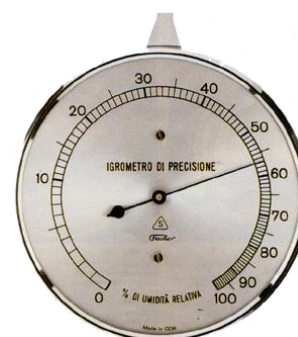

**Art. 35035**

Termoigrometro Fischer con cassa metallica.  
Quadrante diam. 100 mm

**Art. 30001**

Igrometro Fischer con cassa metallica.  
Quadrante diam. 100 mm

Termo-Igrometro tipo *Eco*, cassa in ottone lucida, originale tedesco.

**Art. 69105/A** quadrante diam. 70 mm, flangia diam. 88 mm

**Art. 69105/B** quadrante diam. 85 mm, flangia diam. 110 mm

**Art. 69105/C** quadrante diam. 100 mm, flangia diam. 120 mm

**Art. 67121**

Termo-Igrometro, cassa in ottone lucida, originale tedesco.  
quadrante diam. 85 mm, flangia diam. 110 mm

**Art. 67131**

Termo-Igrometro, Originale tedesco, cassa in ottone lucida.  
quadrante diam. 100 mm, flangia diam. 150 mm

**Art. 67126**

Igrometro cassa in ottone lucida, originale tedesco.  
Quadrante diam. 100 mm flangia diam. 150 m

**Art. 67113**

Termometro cassa in ottone lucida, originale tedesco.  
Quadrante diam. 130 mm, flangia diam. 180 mm