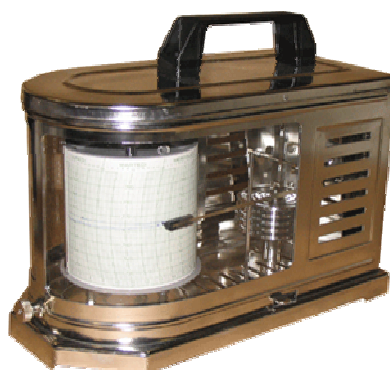

BAROGRAFI

Art. 67150 Barografo in cassetta in legno 300x150x170 mm; 4 polmoni, orologeria a batteria, rotazione settimanale, completo di serie 50 fogli e pennino di ricambio.

Art. 60001 Barografo in cassetta inox, 300x150x180 mm; 5 polmoni, orologeria a batteria, rotazione settimanale, completo di serie 50 fogli e pennino di ricambio.

Art. 67151/a Braccio molleggiato antivibrante per barografi in ottone verniciato.

Art. 67151/b Braccio molleggiato antivibrante per barografi in ottone lucido.

Art. 071 Fogli carta per barografo tipo standard in millimetri o millibar, in pacchi da 100 fogli. Misura dei fogli cm 31x9

Art. 072 Pennini autoinchiostri in fibra per barografi ed altri strumenti registratori

IGROGRAFI - TERMOGRAFI

Art. 61000 Igrografo in cassetta inox, 300x150x180 mm; orologeria a batteria, rotazione settimanale, completo di serie 50 fogli e pennino di ricambio, campo di misura 0 - 100 % u.r.

Art. 62000 Termografo in cassetta inox, 300x150x180 mm; orologeria a batteria, rotazione settimanale, completo di serie 50 fogli e pennino di ricambio, campo di misura -35° + 45° C / -15° + 65° C.

Art. 63000 Termoigrografo in cassetta inox, 300x150x270 mm; orologeria a batteria, rotazione settimanale, completo di serie 50 fogli e pennino di ricambio, campo di misura 0 - 100 % u.r. 0° + 40° C / -35° + 45° C / -15° + 65° C.