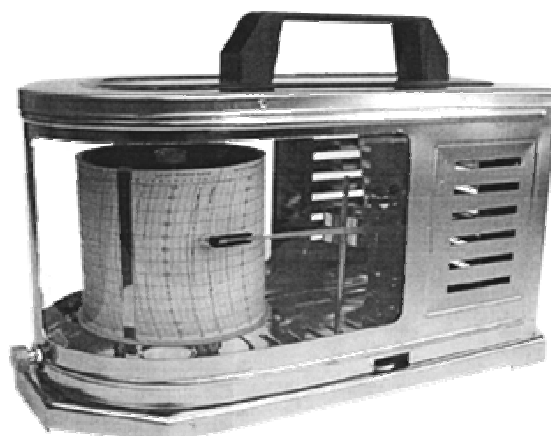

Art. 072 Pennini autoinchiostri in fibra per barografi ed altri strumenti registratori

IGROGRAFI - TERMOGRAFI

Art. 61000 Igrografo in cassetta inox, 300x150x180 mm; orologeria a batteria, rotazione settimanale, completo di serie 50 fogli e pennino di ricambio, campo di misura 0 - 100 % u.r.

Art. 62000 Termografo in cassetta inox, 300x150x180 mm; orologeria a batteria, rotazione settimanale, completo di serie 50 fogli e pennino di ricambio, campo di misura -35° + 45° C / -15° + 65° C.

Art. 63000 Termoigrografo in cassetta inox, 300x150x270 mm; orologeria a batteria, rotazione settimanale, completo di serie 50 fogli e pennino di ricambio, campo di misura 0 - 100 % u.r. 0° + 40° C / -35° + 45° C / -15° + 65° C.