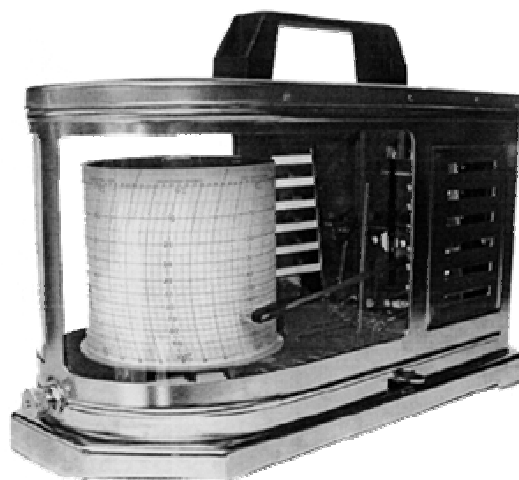

BAROGRAFI

Art. 67150 Barografo in cassetta in legno 300x150x170 mm; 4 polmoni, orologeria a batteria, rotazione settimanale, completo di serie 50 fogli e pennino di ricambio.

Art. 60001 Barografo in cassetta inox, 300x150x180 mm; 5 polmoni, orologeria a batteria, rotazione settimanale, completo di serie 50 fogli e pennino di ricambio.

Art. 67151/a Braccio molleggiato antivibrante per barografi in ottone verniciato.

Art. 67151/b Braccio molleggiato antivibrante per barografi in ottone lucido.

Art. 071 Fogli carta per barografo tipo standard in millimetri o millibar, in pacchi da 100 fogli. Misura dei fogli cm 31x9

Art. 072 Pennini autoinchiostri in fibra per barografi ed altri strumenti registratori

IGROGRAFI - TERMOGRAFI

Art. 61000 Igrografo in cassetta inox, 300x150x180 mm; orologeria a batteria, rotazione settimanale, completo di serie 50 fogli e pennino di ricambio, campo di misura 0 - 100 % u.r.

Art. 62000 Termografo in cassetta inox, 300x150x180 mm; orologeria a batteria, rotazione settimanale, completo di serie 50 fogli e pennino di ricambio, campo di misura -35° + 45° C / -15° + 65° C.

Art. 63000 Termoigrografo in cassetta inox, 300x150x270 mm; orologeria a batteria, rotazione settimanale, completo di serie 50 fogli e pennino di ricambio, campo di misura 0 - 100 % u.r. 0° + 40° C / -35° + 45° C / -15° + 65° C.