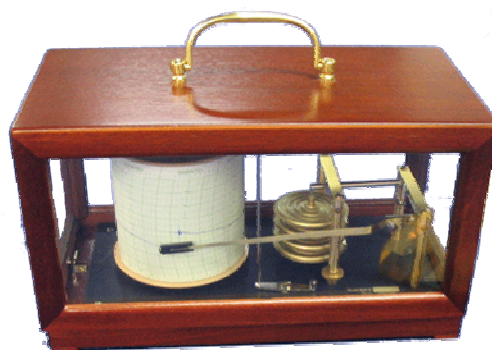

BAROGRAFI

Art. 67150 Barografo in cassetta in legno 300x150x170 mm; 4 polmoni, orologeria a batteria, rotazione settimanale, completo di serie 50 fogli e pennino di ricambio.

Art. 60001 Barografo in cassetta inox, 300x150x180 mm; 5 polmoni, orologeria a batteria, rotazione settimanale, completo di serie 50 fogli e pennino di ricambio.

Art. 67151/a Braccio molleggiato antivibrante per barografi in ottone verniciato.

Art. 67151/b Braccio molleggiato antivibrante per barografi in ottone lucido.

Art. 071 Fogli carta per barografo tipo standard in millimetri o millibar, in pacchi da 100 fogli. Misura dei fogli cm 31x9

Art. 072 Pennini autoinchiostri in fibra per barografi ed altri strumenti registratori

IGROGRAFI - TERMOGRAFI

Art. 61000 Igrografo in cassetta inox, 300x150x180 mm; orologeria a batteria, rotazione settimanale, completo di serie 50 fogli e pennino di ricambio, campo di misura 0 - 100 % u.r.

Art. 62000 Termografo in cassetta inox, 300x150x180 mm; orologeria a batteria, rotazione settimanale, completo di serie 50 fogli e pennino di ricambio, campo di misura -35° + 45° C / -15° + 65° C.

Art. 63000 Termoigrografo in cassetta inox, 300x150x270 mm; orologeria a batteria, rotazione settimanale, completo di serie 50 fogli e pennino di ricambio, campo di misura 0 - 100 % u.r. 0° + 40° C / -35° + 45° C / -15° + 65° C.