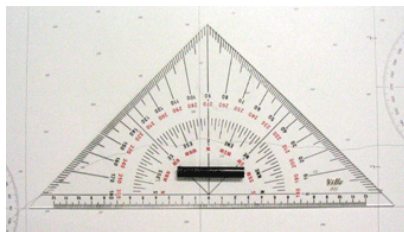

Art. 67145/a lunghezza cm 45 (18")

Art. 67145/b lunghezza cm 60 (24")

Art. 67137 Parallela a snodo in perspex trasparente senza graduazione

Art. 67137/a lunghezza cm 30

Art. 67137/b lunghezza cm 40

Art. 67137/c lunghezza cm 50

Art. 67137/d lunghezza cm 60

Art. 67199 Peso fermacarte in ottone 500 gr.

CARTEGGIO

Art. 67144 Squadretta nautica in perspex trasparente con graduazione incisa, con corrimano.

Art. 67144/a tipo VB cm 28

Art. 67144/b tipo V Martini cm 28