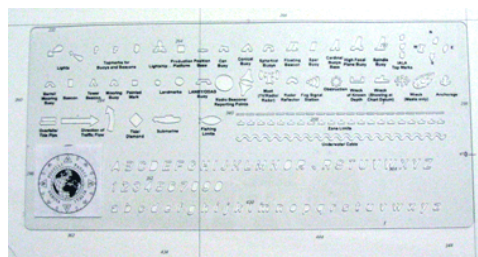

Art. 20051 Normografo con simbologia per correzione carte nautiche

Art. 20052 Penne a punta finissima per correzione carte nautiche.

Art. 20052/a colore nero

Art. 20052/b colore rosso

Art. 20052/c colore blu

Art. 20052/d colore viola