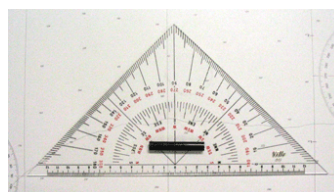

Art. 67144/d Squadretta nautica in plexiglas trasparente con graduazione incisa, con corrimano tipo economico per scuole nautiche. Cm 25