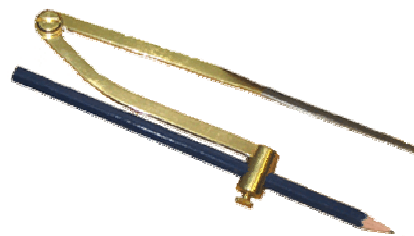

Art. 952/a Compasso inglese con punta fissa e matita.