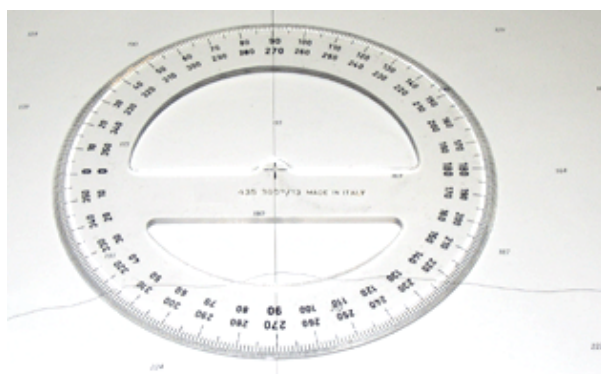

Art. 67196/a diametro 60 mm

Art. 67196/b diametro 75 mm

Art. 67196/c diametro 90 mm

Art. 67197 Rapportatore semicircolare per carteggio da cm 10 - 13 - 15 - 20

Art. 67198 Rapportatore circolare per carteggio da cm 10 - 13 - 15