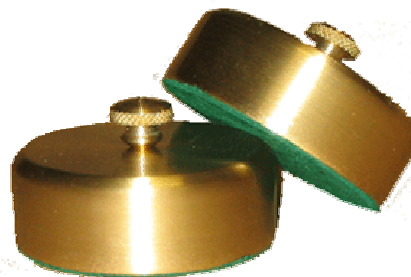

CARTEGGIO

Art. 67146 Parallela a rullo in perspex trasparente con graduazione incisa, lunghezza 45 cm.

Art. 67147 Parallela a rullo in perspex trasparente senza graduazione, lunghezza 45 cm.

Art. 67145 Parallela a snodo in perspex trasparente con graduazione incisa, originale inglese "Capt. Field"

Art. 67145/a lunghezza cm 45 (18")

Art. 67145/b lunghezza cm 60 (24")

Art. 67137 Parallela a snodo in perspex trasparente senza graduazione

Art. 67137/a lunghezza cm 30

Art. 67137/b lunghezza cm 40

Art. 67137/c lunghezza cm 50

Art. 67137/d lunghezza cm 60

Art. 67199 Peso fermacarte in ottone 500 gr.

CARTEGGIO

Art. 67144 Squadretta nautica in perspex trasparente con graduazione incisa, con corrimano.

Art. 67144/a tipo VB cm 28

Art. 67144/b tipo V Martini cm 28

Art. 67144/d Squadretta nautica in plexiglas trasparente con graduazione incisa, con corrimano tipo economico per scuole nautiche. Cm 25

Art. 20051 Normografo con simbologia per correzione carte nautiche